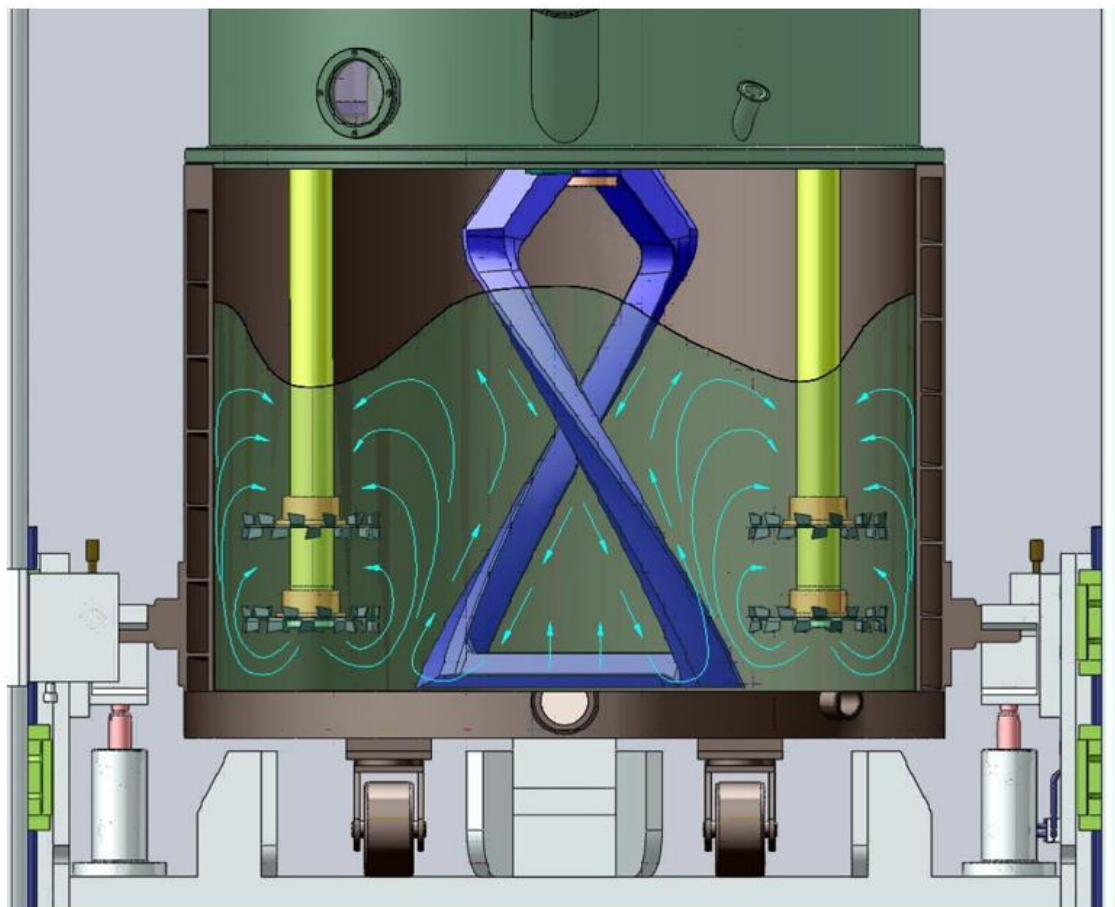

如何保证搅拌桨的螺旋线与桶壁桶底一致