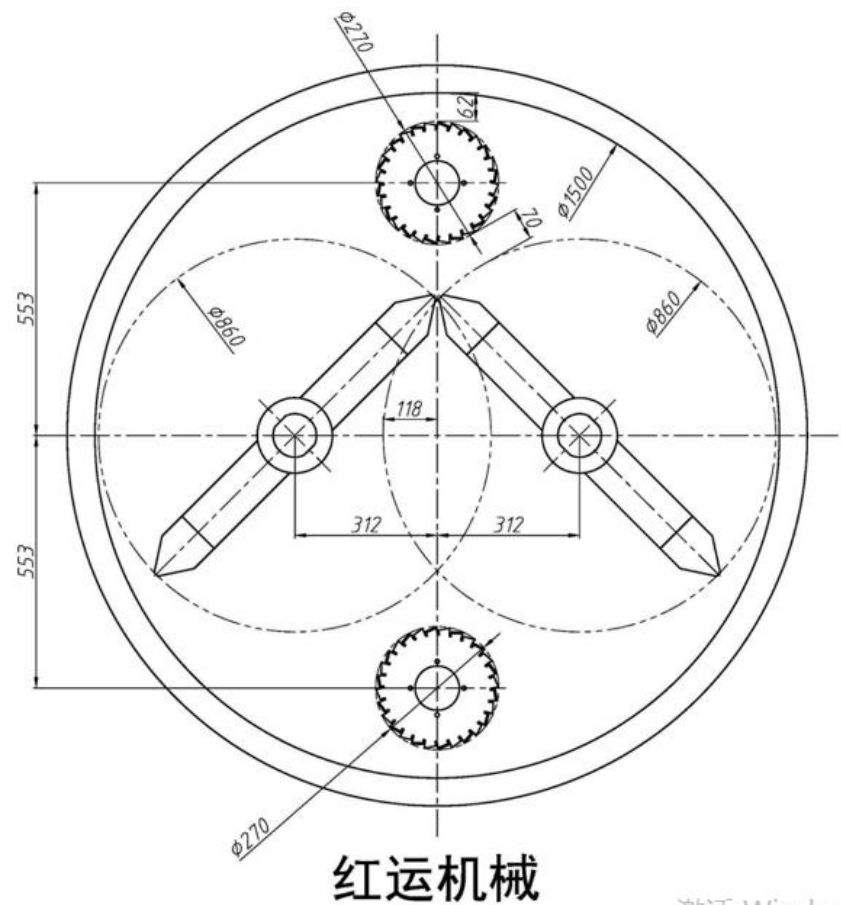

如何保证搅拌桨的螺旋线与桶壁桶底一致