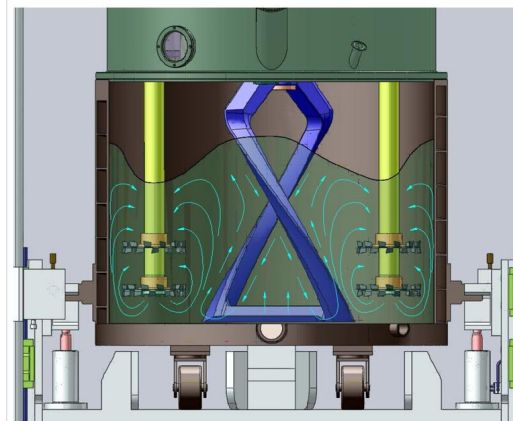

## 搅拌机系列

如何保证搅拌桨的螺旋线与桶壁桶底一致

红运机械

激活 Windows