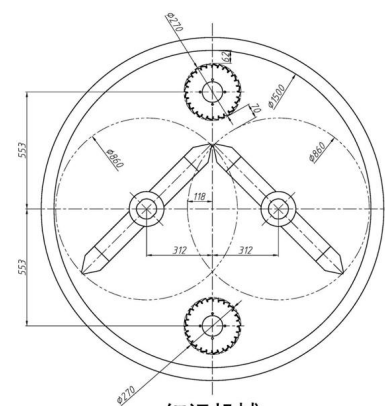

## 搅拌机系列

如何保证搅拌桨的螺旋线与桶壁桶底一致

红运机械

激活 Windows