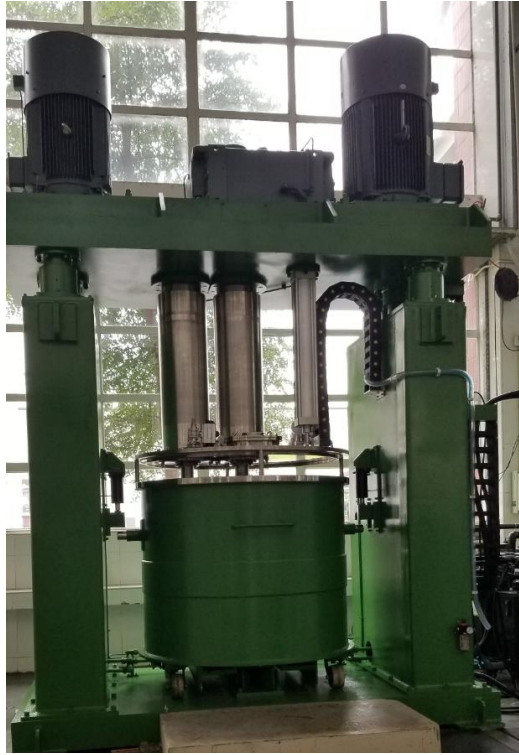

# 如何保证搅拌桨的螺旋线与桶壁桶底一致

60L-200L桶体翻转双行星混合机

多功能混合机

往复升降分散搅拌机

往复升降分散搅拌机